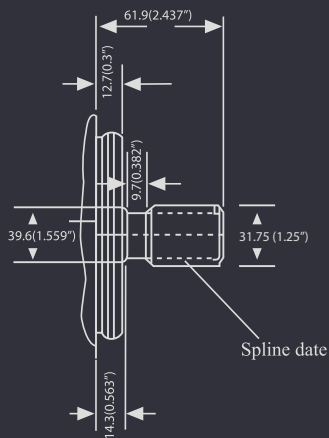

45 V

مشخصات فنی
پمپ هیدرولیک پره‌ای (کارتريجي) تک

شافت هزارخار (14spl)

شافت تک خار

دبی و توان مصرفی پمپ های هیدرولیک پره ای در ۱۵۰۰ دور در دقیقه با روغن هیدرولیک ISO(VG) در دمای ۴۰°C و ویسکوزیته ۶۸cSt

45 V	Displacement cm ³ /rev	7 bar		70 bar		140 bar		175 bar	
		L/min	kw	L/min	kw	L/min	kw	L/min	kw
		45V 42	138	198	2.8	187	25	177	51
45V 50	162	236	3.7	222	31	242	60	198	72
45V 57	184	269	4.3	255	34	245	67	231	77
45V 60	193	284	4.6	269	35	258	70	244	86