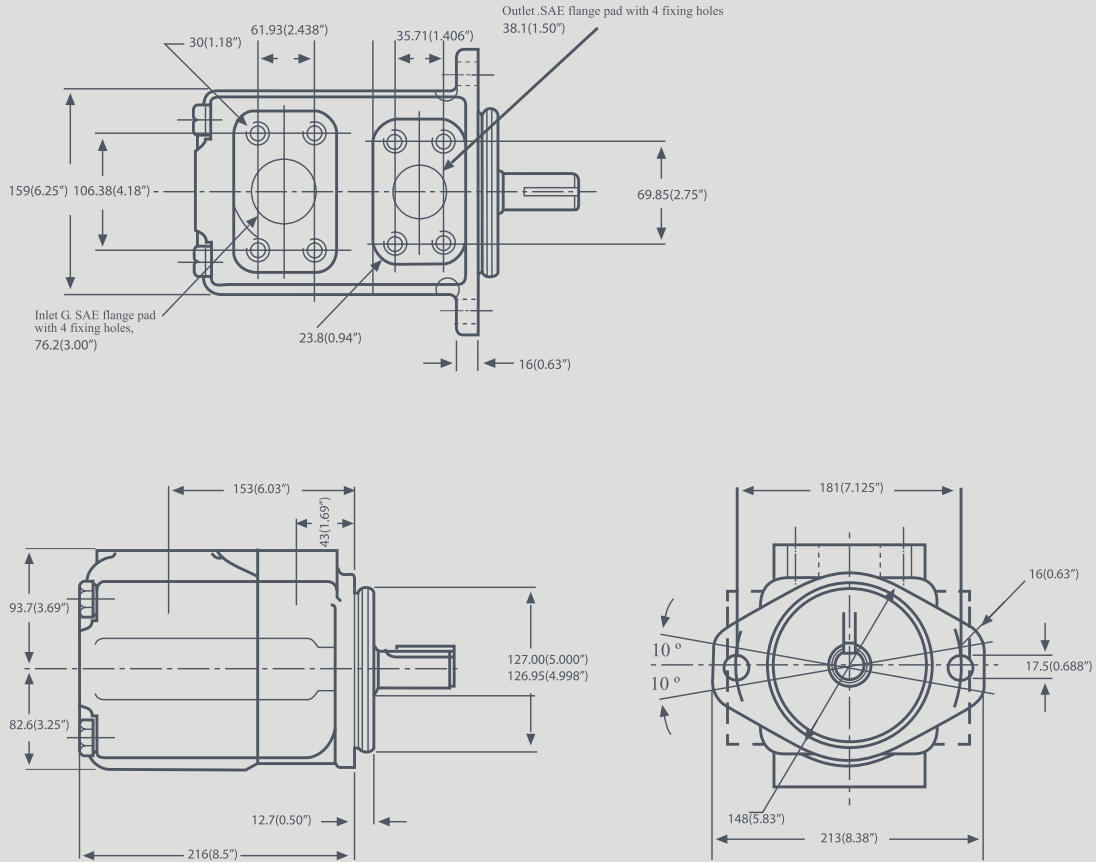

45 V

مشخصات فنی
پمپ هیدرولیک پره‌ای (کارتريجي) تک

شافت هزارخار (14spl)

شافت تک خار

دبی و توان مصرفی پمپ های هیدرولیک پره ای در ۱۵۰۰ دور در دقیقه با روغن هیدرولیک ISO(VG) در دمای ۴۰°C و ویسکوزیته ۶۸cSt

45 V	Displacement cm ³ /rev	7 bar		70 bar		140 bar		175 bar	
		L/min	kw	L/min	kw	L/min	kw	L/min	kw
		45V 42	138	198	2.8	187	25	177	51
45V 50	162	236	3.7	222	31	242	60	198	72
45V 57	184	269	4.3	255	34	245	67	231	77
45V 60	193	284	4.6	269	35	258	70	244	86