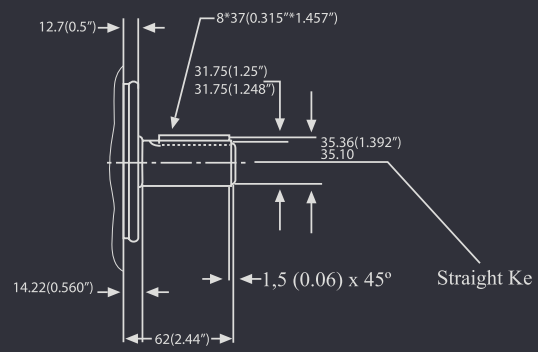

45 V

مشخصات فنی
پمپ هیدرولیک پره‌ای (کارتريجي) تک

شافت هزارخار (14spl)

شافت تک خار

دبی و توان مصرفی پمپ های هیدرولیک پره ای در ۱۵۰۰ دور در دقیقه با روغن هیدرولیک ISO(VG) در دمای ۴۰°C و ویسکوزیته ۶۸cSt

45 V	Displacement cm ³ /rev	7 bar		70 bar		140 bar		175 bar	
		L/min	kw	L/min	kw	L/min	kw	L/min	kw
		45V 42	138	198	2.8	187	25	177	51
45V 50	162	236	3.7	222	31	242	60	198	72
45V 57	184	269	4.3	255	34	245	67	231	77
45V 60	193	284	4.6	269	35	258	70	244	86